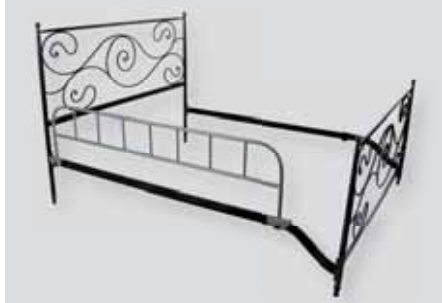

pama
FERRO DESIGN

RETE ALFA

CATALOGO PAMA ACCESSORI

RETE BETA

CATALOGO PAMA ACCESSORI

SPONDINA ANTICADUTA

CATALOGO PAMA ACCESSORI

Spondina laterale anticaduta

TRAVERSE PER RETI SINGOLE

CATALOGO PAMA ACCESSORI

Coppia di traverse per 2 reti singole

BALDACCHINO

CATALOGO PAMA ACCESSORI

APPOGGIO RETE REGOLABILE

CATALOGO PAMA ACCESSORI

Appoggio rete
regolabile