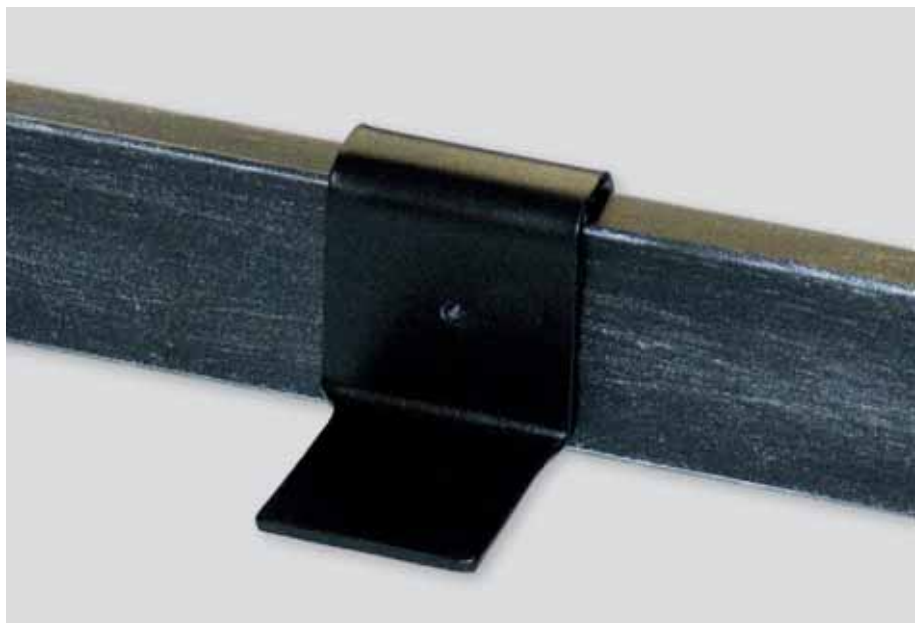

TRAVERSE PER RETI SINGOLE

CATALOGO PAMA ACCESSORI

Coppia di traverse per 2 reti singole

BALDACCHINO

CATALOGO PAMA ACCESSORI

APPOGGIO RETE REGOLABILE

CATALOGO PAMA ACCESSORI

Appoggio rete
regolabile

ACCESSORIO DI SERIE NELLE VERSIONI

V2

V3

V7

V8

V11

APPOGGIO RETE FISSO

CATALOGO PAMA ACCESSORI

Appoggio rete
fisso

ACCESSORIO DI SERIE NELLE VERSIONI

V1

PAMA ACCESSORI

**accessori per letti e complementi
in ferro battuto forgiati e decorati a mano**

FERRO DESIGN srl

Via Marche 10

61022 Montecchio di Vallefoglia (PU)