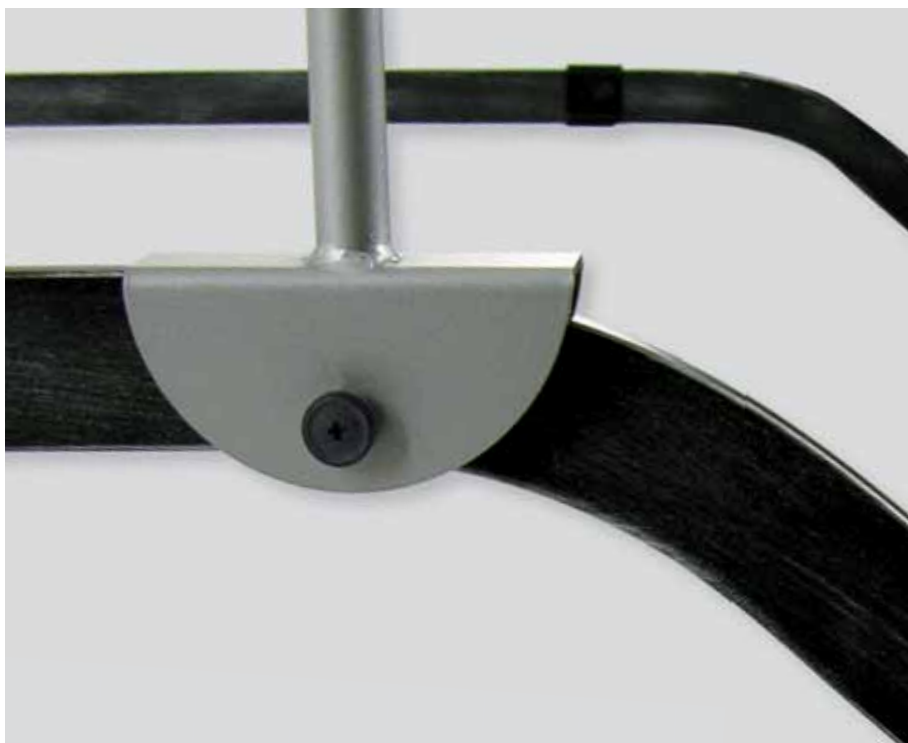

RETE BETA pag. 4

SPONDINA ANTICADUTA pag. 5

TRAVERSA PER RETI SINGOLE pag. 5

BALDACCHINO pag. 6

APPOGGIO RETE REGOLABILE pag. 7

APPOGGIO RETE FISSO pag. 7

1985 > 2015

marche eccellenza artigiana

pama
FERRO DESIGN

RETE ALFA

CATALOGO PAMA ACCESSORI

RETE BETA

CATALOGO PAMA ACCESSORI

SPONDINA ANTICADUTA

CATALOGO PAMA ACCESSORI

Spondina laterale anticaduta

TRAVERSE PER RETI SINGOLE

CATALOGO PAMA ACCESSORI

Coppia di traverse per 2 reti singole

BALDACCHINO

CATALOGO PAMA ACCESSORI

APPOGGIO RETE REGOLABILE

CATALOGO PAMA ACCESSORI

Appoggio rete
regolabile